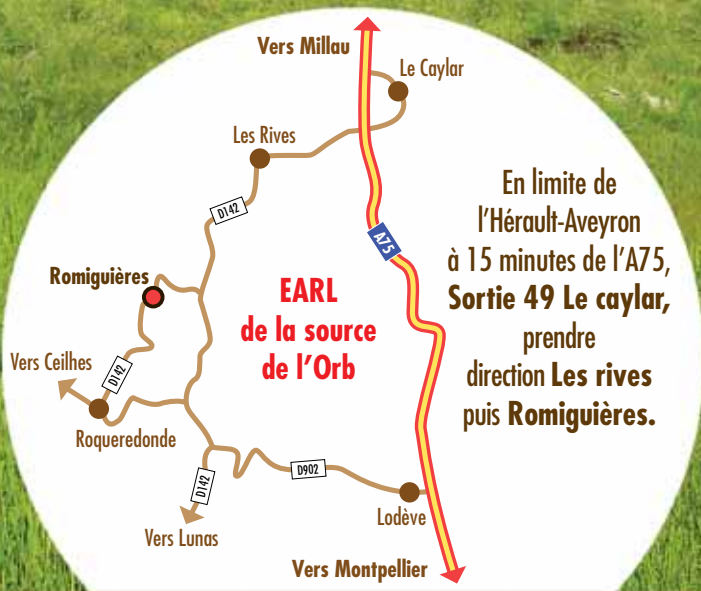

Elevage de l'Orb

VENTE DIRECTE DEPUIS 2001

EARL de la source de l'orb
34650 ROMIGUIÈRES

04.67.57.94.34 - 06.30.76.43.76

elevagebovin-sourceorb@hotmail.fr

www.elevagebovin-sourceorb.com

n° siret 43442921300011